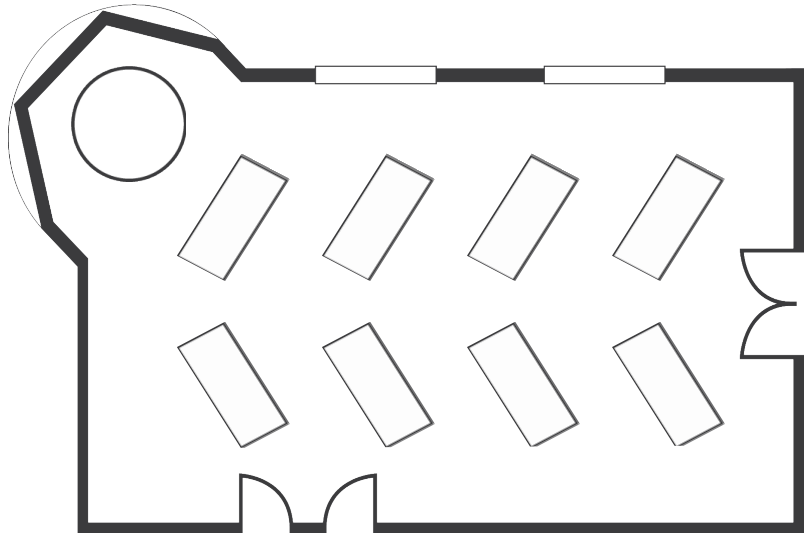

RAUMPLAN

RAUMGRÖSSE

74 m<sup>2</sup>

KAPAZITÄT

Fischgrät (abgebildet) max. 80 Personen | Gala max. 60 Personen

IMPRESSIONEN