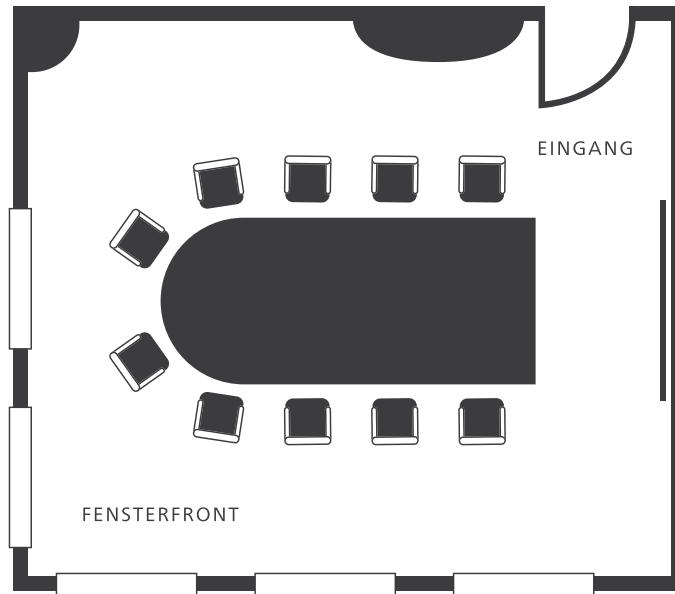

RAUMPLAN

RAUMGRÖSSE

53 m²

KAPAZITÄT

Max. 13 Personen

IMPRESSIONEN