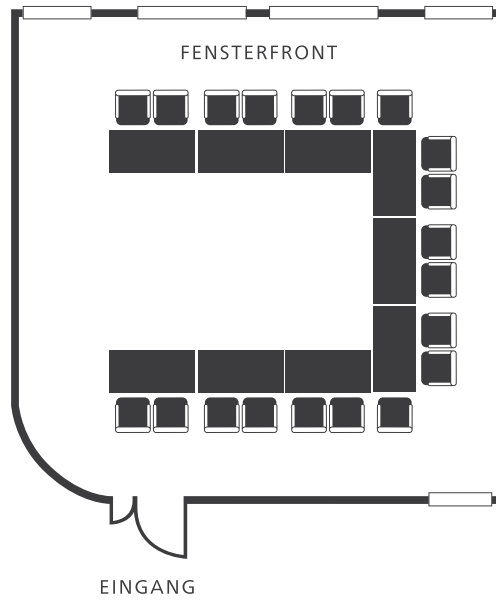

RAUMPLAN

RAUMGRÖSSE

76 m²

KAPAZITÄT

Max. 50 Personen

IMPRESSIONEN