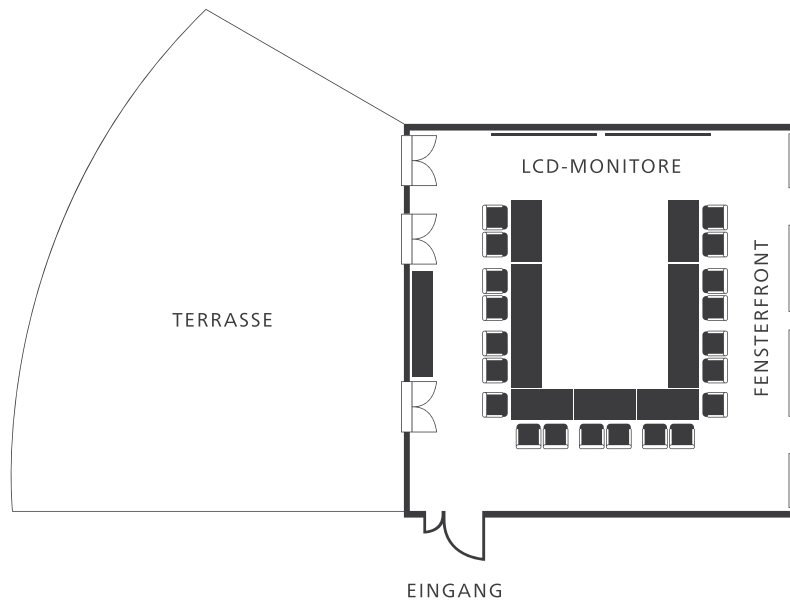

RAUMPLAN

RAUMGRÖSSE

76 m²

KAPAZITÄT

Max. 50 Personen

IMPRESSIONEN